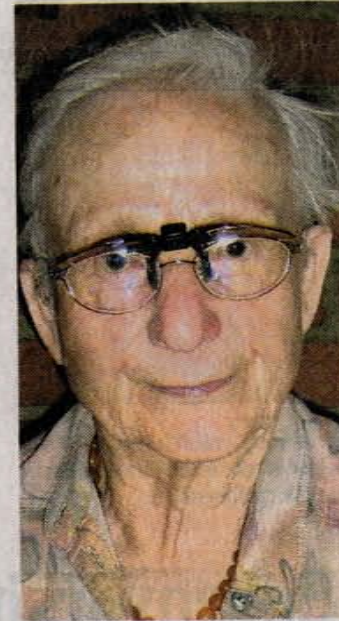

# Noch keine Spur von Frieda Nehrling

Seniorin wird seit Freitag vermisst

**Bodenwerder** (r/bs). Seit einer Woche fehlt von Frieda Nehrling jede Spur. Die 82-Jährige aus Bodenwerder wird seit Freitag, 11. November, gegen 17.30 Uhr, vermisst. Frieda Nehrling lebt im Seniorenheim in Bodenwerder, Hamelner Straße. Die alte Dame ist seither nicht zurückgekehrt. Nachdem die 82-Jährige als vermisst gemeldet wurde, hatten die Beamten der Polizeistation Bodenwerder am vergangenen Sonnabend umfangreiche Suchmaßnahmen eingeleitet (der TAH berichtete). Starke Kräfte der Freiwilligen Feuerwehren aus Bodenwerder und Hehlen sowie des DLRG aus Holzminden und Bodenwerder und auch eingesetzte Diensthunde suchten aber vergeblich nach der Seniorin.

Täglicher Rätsel

Weitere Infos unter [www.tah.de](http://www.tah.de)

Nach den bisherigen Erkenntnissen dürfte Frieda Nehrling lediglich mit Bluse, Hose und Birkenstockschuhen bekleidet sein. Eventuell hat sie auch eine weiße Wollmütze getragen, als sie das Seniorenheim in der Hamelner Straße verließ. Wichtig wäre für die ermittelnden Beamten in Bodenwerder zu erfahren, wem die ältere Dame möglicherweise am Freitagnachmittag gegen 17 Uhr oder später aufgefallen ist. Frieda Nehrling ist etwa 160 Zentimeter groß, hat eine schlanke Figur und kurze graue Haare. Sie ist Brillenträgerin und Hörgerätebenutzerin. Sie geht auffallend nach vorn gebeugt mit hängenden Schultern. Hinweise erbittet die Polizeistation Bodenwerder unter 05533/974950.